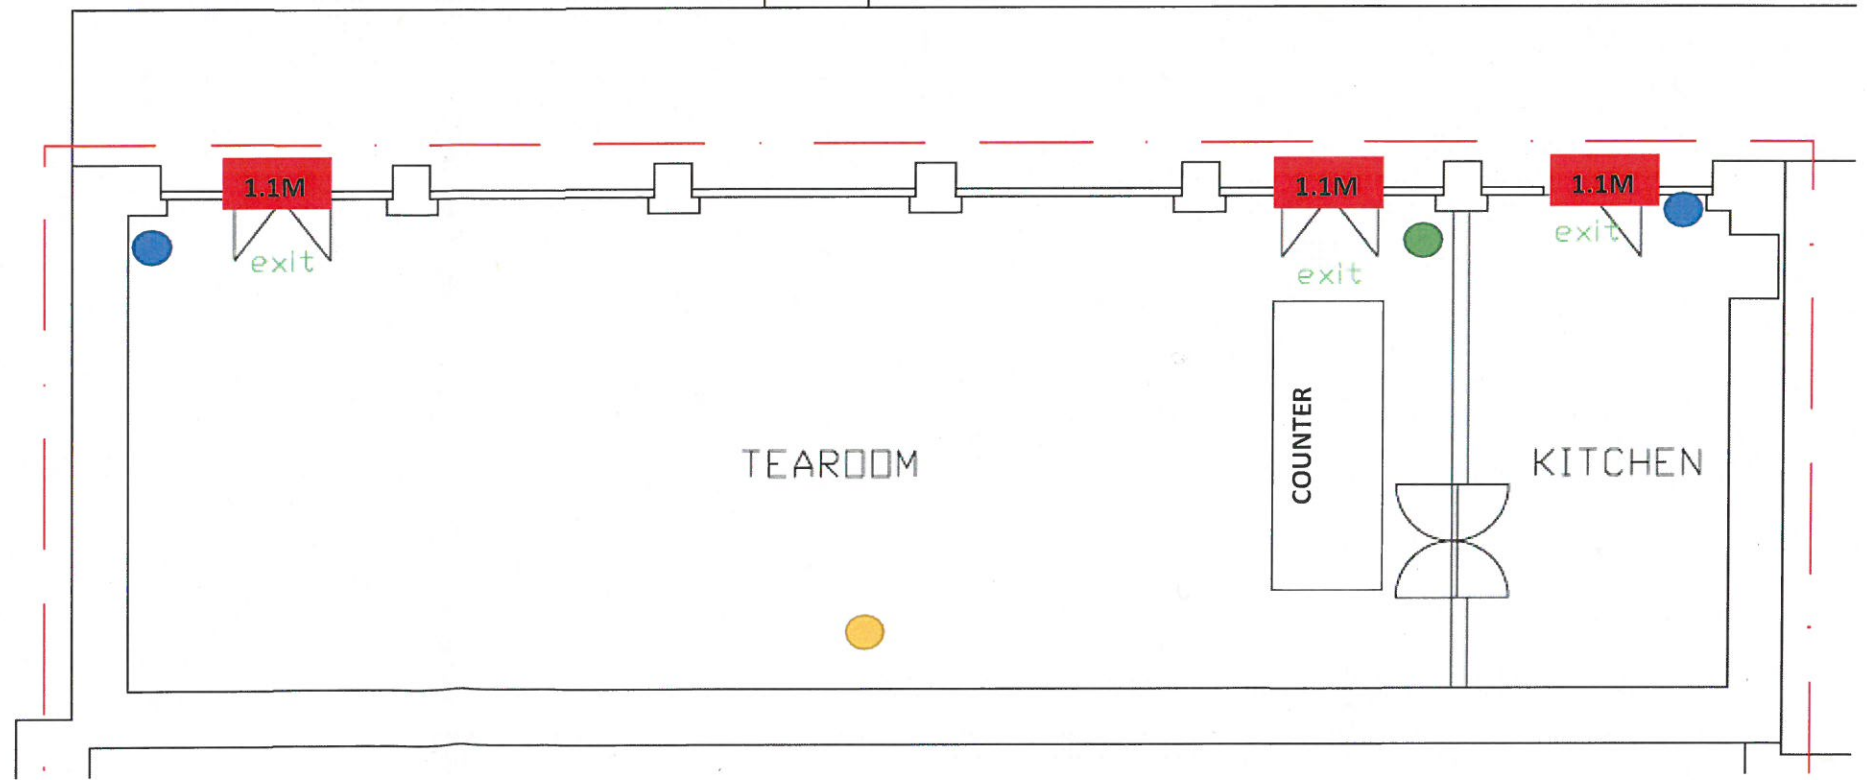

Scale: 1:100

- 0.96m Door Widths
- Alarms
- Break Glass Points
- Fire Extinguishers

Scale: 1:100